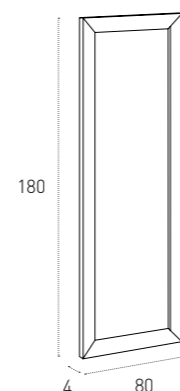

SS500-1606

MISURE SIZE
L 80 P 4 H 180 cm