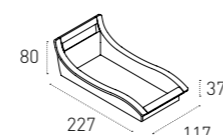

FINITURE FINISHES

LETTO SINGOLO_SINGLE BED COD. SB447

SOFT TOUCH

MISURE SIZE

GIROLETTO_WITH LOW FOOTBOARD
L 117 P 222 H 37 / 80 cm

CONTENITORE_WITH BED CASING
L 117 P 227 H 37 / 80 cm

LETTI_BEDS

STROMBOLI