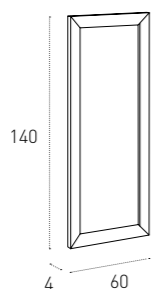

SS500-0412

MISURE SIZE
L 60 P 4 H 140 cm