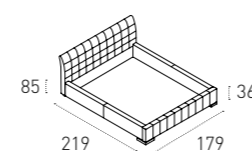

GIROLETTO_WITH LOW FOOTBOARD
L 179 P 214 H 31 / 85 cm

CONTENITORE_WITH BED CASING
L 179 P 219 H 36 / 85 cm

ASOLO

COD. BD417

LETTO MATRIMONIALE DOUBLE BED

LETTO MATRIMONIALE IMBOTTITO IN MORBIDO SOFT TOUCH.
TESTIERA LEGGERMENTE CURVATA, IMBOTTITA CON LAVORAZIONE
CAPITONNÉ, REALIZZATA COMPLETAMENTE A MANO.
SOFT TOUCH UPHOLSTERED DOUBLE BED - CAPITONNÉ
UPHOLSTERED HEADBOARD, LIGHTLY BENT AND COMPLETELY
HANDMADE.