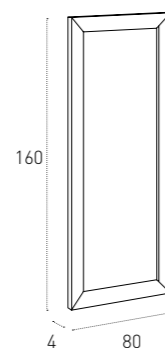

SS500-1406

MISURE SIZE
L 80 P 4 H 160 cm