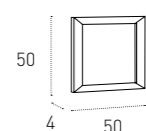

SS500-0303

MISURE SIZE
L 50 P 4 H 50 cm