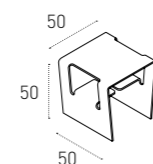

MISURE SIZE

L 50 P 50 H 50 cm