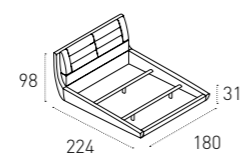

6C08
BIANCO
WHITE

6C10
NERO
BLACK

6C21
GRAFITE
GRAPHITE

6C29
TORTORA
TURTLEDOVE

MISURE SIZE

GIROLETTO_WITH LOW FOOTBOARD
L 180 P 224 H 31 / 98 cm

CONTENITORE_WITH BED CASING
L 180 P 228 H 34 / 98 cm

GIROLETTO_WITH LOW FOOTBOARD
L 200 P 234 H 31 / 98 cm