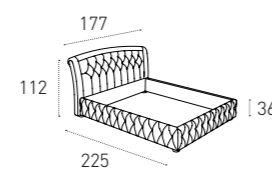

GIROLETTO_WITH LOW FOOTBOARD
L 177 P 225 H 36 / 112 cm

CONTENITORE_WITH BED CASING
L 177 P 230 H 36 / 112 cm

LETTI_BEDS

MADDALENA

COD. BD438

LETTO MATRIMONIALE_DOUBLE BED

LETTO MATRIMONIALE IMBOTTITO IN MORBIDO SOFT-TOUCH. TESTIERA SAGOMATA IMBOTTITA, DALLE LINEE CURVE E SINUOSE.