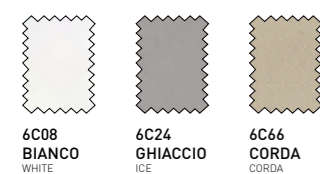

SARDEGNA

LETTO SINGOLO_SINGLE BED

SARDEGNA

LETTO SINGOLO IMBOTTITO IN MORBIDO SOFT-TOUCH E TESTIERA CON COMODO VANO PORTA OGGETTI.
SOFT-TOUCH UPHOLSTERED SINGLE BED. THE HEADBOARD INCLUDES A HANDY STORAGE COMPARTMENT.

FINITURE FINISHES

LETTO SINGOLO_SINGLE BED COD. SB447

SOFT TOUCH

MISURE SIZE

GIROLETTO_WITH LOW FOOTBOARD
L 117 P 222 H 37 / 80 cm

CONTENITORE_WITH BED CASING
L 117 P 227 H 37 / 80 cm