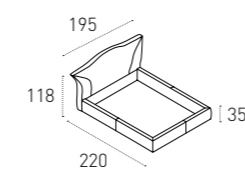

CONTENITORE_WITH BED CASING
L 195 P 220 H 35 / 118 cm

POUF PASCIA_COD. PF606
▶ PAG. 178