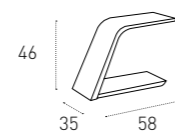

LETTO MATRIMONIALE DOUBLE BED PONZA_COD. BD449
▶ PAG. 24

JUMP

COMODINO LACCATO OPACO.
MATT LACQUERED BEDSIDE TABLE.

FINITURA FINISH

LEGNO LACCATO
LACQUERED WOOD

1208
BIANCO
WHITE

MISURE SIZE

L 58 P 35 H 46 cm