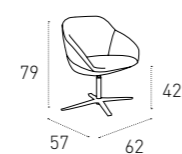

MISURE SIZE

L 62 P 57 H 79 / 42 cm