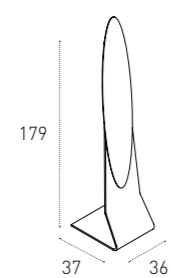

NARCISO

SPECCHIERA IN VETRO CURVATO.
CURVED GLASS MIRROR.

FINITURA FINISH

VETRO
GLASS

2001
TRASPARENTE
TRANSPARENT

MISURE SIZE

L 36 P 37 H 179 cm

POUF SQUARE_COD. PF104
▶ PAG. 182