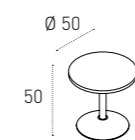

MISURE SIZE

Ø 50 H 50 cm