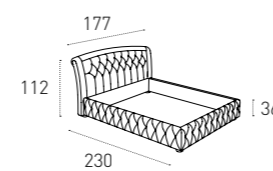

GIROLETTO_WITH LOW FOOTBOARD
L 177 P 225 H 36 / 112 cm

CONTENITORE_WITH BED CASING
L 177 P 230 H 36 / 112 cm

LETTI_BEDS

MADDALENA

COD. BD438

LETTO MATRIMONIALE_DOUBLE BED

LETTO MATRIMONIALE IMBOTTITO IN MORBIDO SOFT-TOUCH. TESTIERA SAGOMATA IMBOTTITA, DALLE LINEE CURVE E SINUOSE.