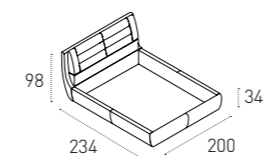

6C08
BIANCO
WHITE

6C10
NERO
BLACK

6C21
GRAFITE
GRAPHITE

6C29
TORTORA
TURTLEDOVE

MISURE SIZE

GIROLETTO_WITH LOW FOOTBOARD
L 180 P 224 H 31 / 98 cm

CONTENITORE_WITH BED CASING
L 180 P 228 H 34 / 98 cm

GIROLETTO_WITH LOW FOOTBOARD
L 200 P 234 H 31 / 98 cm

CONTENITORE_WITH BED CASING
L 200 P 234 H 34 / 98 cm

LETTI_BEDS

PONZA

COD. BD449
LETTO MATRIMONIALE DOUBLE BED

LETTO MATRIMONIALE IMBOTTITO IN MORBIDO SOFT-TOUCH
CON DOPPIO CUSCINO RECLINABILE IN TRE POSIZIONI.
SOFT-TOUCH UPHOLSTERED DOUBLE SIZE BED WITH
THREE-POSITIONS RECLINING CUSHIONS.