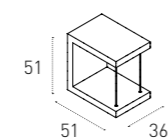

MISURE SIZE

L 36 P 51 H 51 cm

LETTO MATRIMONIALE DOUBLE BED PONZA_COD. BD449
▶ PAG. 24