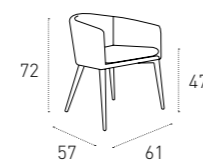

6C21
GRAFITE
GRAPHITE

6C24
GHIACCIO
ICE

6C29
TORTORA
TURTLEDOVE

6C66
CORDA
CORDA

MISURE SIZE

L 61 P 57 H 72 / 47 cm

FLORIDA

COD. PT501