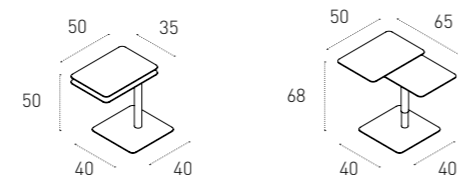

MISURE SIZE

L 50 P 40 H 50 / 68 cm

METALLO

METAL

0108
BIANCO
WHITE

LEGNO LACCATO

LACQUERED WOOD

1208
BIANCO
WHITE