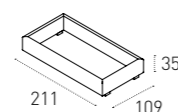

MISURE SIZE

GIROLETTO_WITH LOW FOOTBOARD
L 109 P 211 H 35 cm