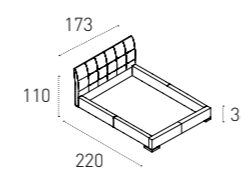

GIROLETTO_WITH LOW FOOTBOARD
L 173 P 215H 31 / 110 cm

CONTENITORE_WITH BED CASING
L 173 P 220 H 36 / 110 cm

LETTI_BEDS

SICILIA

COD. BD448

LETTO MATRIMONIALE_DOUBLE BED

LETTO MATRIMONIALE IMBOTTITO IN MORBIDO SOFT-TOUCH CON LAVORAZIONE CAPITONNÉ E BOTTONI RIVESTITI, SIA SULLA TESTIERA CHE SUL GIROLETTO.
SOFT-TOUCH UPHOLSTERED DOUBLE BED WITH CAPITONNÉ MANUFACTURE AND MATCHING BUTTONS, BOTH ON THE HEADBOARD AND ON THE LOW FOOTBOARD.