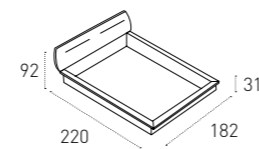

SOFT TOUCH

6C08
BIANCO
WHITE

6C21
GRAFITE
GRAPHITE

6C29
TORTORA
TURTLEDOVE

MISURE SIZE

GIROLETTO_WITH LOW FOOTBOARD
L 182 P 220 H 34 / 90 cm

CONTENITORE_WITH BED CASING
L 182 P 220 H 31 / 92 cm

COMODINO BEDSIDE TABLE PROTEO_COD. TL011
▶ PAG. 170