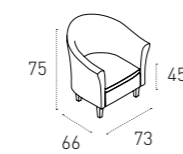

6F66
CORDA
CORDA

6F71
TABACCO
TOBACCO

MISURE SIZE

L 73 P 66 H 75 / 45 cm

CITYMAP

COD. PT100

POLTRONE_ARMCHAIRS

CITYMAP