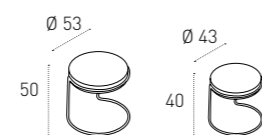

FINITURA PIANO TOP FINISH

LEGNO LACCATO
LACQUERED WOOD

1408
BIANCO
WHITE

IMPIALLACCIATO
VENEERED

1019
WENGÈ
WENGE

MISURE SIZE

Ø 53/43 H 50/40 cm

ERA