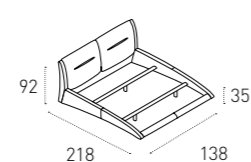

GIROLETTO_WITH LOW FOOTBOARD
L 138 P 218 H 35 / 92 cm

LETTI_BEDS

CHAMONIX COD. SD427

LETTO PIAZZA E MEZZA_SEMI-DOUBLE BED

LETTO PIAZZA E MEZZA IMBOTTITO IN MORBIDO SOFT TOUCH.
TESTIERA IMBOTTITA CHE EVIDENZIA UNA SERIE DI MORBIDI RIQUADRI.
SOFT-TOUCH UPHOLSTERED SEMI-DOUBLE BED. UPHOLSTERED
HEADBOARD WITH SOFT, SQUARE PATTERNS.