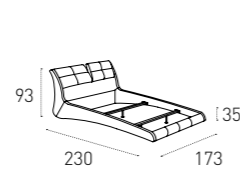

6F71
TABACCO
TOBACCO

MISURE SIZE

GIROLETTO_WITH LOW FOOTBOARD
L 173 P 230 H 35 / 93 cm

LETTI_BEDS

GIGLIO

COD. BD443

LETTO MATRIMONIALE DOUBLE BED

LETTO MATRIMONIALE IMBOTTITO IN MORBIDO
SOFT-TOUCH, DAL DESIGN MODERNO
IMPREZIOSITO DAI COMODINI INCORPORATI.
TESTIERA RICERCATA, ARRICCHITA DA ESCLUSIVI
BOTTONI RIVESTITI, CUCITURE ROMBOIDALI
LAVORATE CAPITONNÉ.