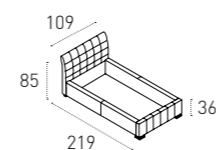

CONTENITORE_WITH BED CASING
L 109 P 219 H 36 / 85 cm

LETTI_BEDS

MADDALENA COD. SB438

LETTO SINGOLO_SINGLE BED

LETTO SINGOLO IMBOTTITO IN MORBIDO SOFT-TOUCH. TESTIERA SAGOMATA IMBOTTITA, DALLE LINEE CURVE E SINUOSE.