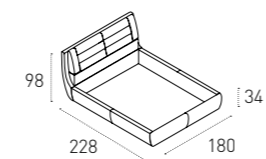

6C08
BIANCO
WHITE

6C10
NERO
BLACK

6C21
GRAFITE
GRAPHITE

6C29
TORTORA
TURTLEDOVE

MISURE SIZE

GIROLETTO_WITH LOW FOOTBOARD
L 180 P 224 H 31 / 98 cm

CONTENITORE_WITH BED CASING
L 180 P 228 H 34 / 98 cm

GIROLETTO_WITH LOW FOOTBOARD
L 200 P 234 H 31 / 98 cm

CONTENITORE_WITH BED CASING
L 200 P 234 H 34 / 98 cm

LETTI_BEDS

PONZA

COD. BD449
LETTO MATRIMONIALE DOUBLE BED

LETTO MATRIMONIALE IMBOTTITO IN MORBIDO SOFT-TOUCH
CON DOPPIO CUSCINO RECLINABILE IN TRE POSIZIONI.
SOFT-TOUCH UPHOLSTERED DOUBLE SIZE BED WITH
THREE-POSITIONS RECLINING CUSHIONS.