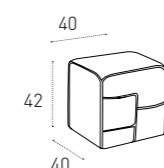

MISURE SIZE

L 40 P 40 H 42 cm