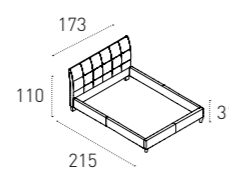

GIROLETTO_WITH LOW FOOTBOARD
L 173 P 215H 31 / 110 cm

CONTENITORE_WITH BED CASING
L 173 P 220 H 36 / 110 cm

LETTI_BEDS

SICILIA

COD. BD448

LETTO MATRIMONIALE_DOUBLE BED

LETTO MATRIMONIALE IMBOTTITO IN MORBIDO SOFT-TOUCH CON LAVORAZIONE CAPITONNÉ E BOTTONI RIVESTITI, SIA SULLA TESTIERA CHE SUL GIROLETTO.
SOFT-TOUCH UPHOLSTERED DOUBLE BED WITH CAPITONNÉ MANUFACTURE AND MATCHING BUTTONS, BOTH ON THE HEADBOARD AND ON THE LOW FOOTBOARD.