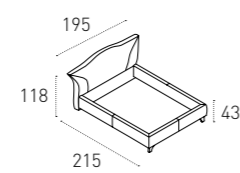

LETTO MATRIMONIALE_DOUBLE BED COD. BD438

SOFT TOUCH

6C08
BIANCO
WHITE

6C66
CORDA
CORDA

SOFT TOUCH ANTICATO

6F71
TABACCO
TOBACCO

MISURE SIZE

GIROLETTO_WITH LOW FOOTBOARD
L 195 P 215 H 43 / 118 cm