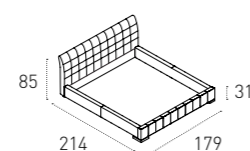

GIROLETTO_WITH LOW FOOTBOARD
L 179 P 214 H 31 / 85 cm

CONTENITORE_WITH BED CASING
L 179 P 219 H 36 / 85 cm

ASOLO

COD. BD417

LETTO MATRIMONIALE DOUBLE BED

LETTO MATRIMONIALE IMBOTTITO IN MORBIDO SOFT TOUCH.
TESTIERA LEGGERMENTE CURVATA, IMBOTTITA CON LAVORAZIONE
CAPITONNÉ, REALIZZATA COMPLETAMENTE A MANO.
SOFT TOUCH UPHOLSTERED DOUBLE BED - CAPITONNÉ
UPHOLSTERED HEADBOARD, LIGHTLY BENT AND COMPLETELY
HANDMADE.