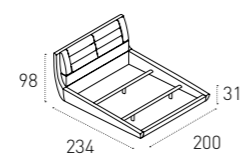

6C08
BIANCO
WHITE

6C10
NERO
BLACK

6C21
GRAFITE
GRAPHITE

6C29
TORTORA
TURTLEDOVE

MISURE SIZE

GIROLETTO_WITH LOW FOOTBOARD
L 180 P 224 H 31 / 98 cm

CONTENITORE_WITH BED CASING
L 180 P 228 H 34 / 98 cm

GIROLETTO_WITH LOW FOOTBOARD
L 200 P 234 H 31 / 98 cm