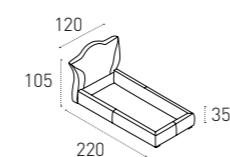

CONTENITORE_WITH BED CASING
L 120 P 220 H 35 / 105 cm

POUF PUPO_COD. PF602
▶ PAG. 184