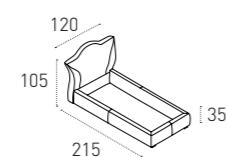

LETTO SINGOLO_SINGLE BED COD. SB438

SOFT TOUCH

6C08
BIANCO
WHITE

6C66
CORDA
CORDA

SOFT TOUCH ANTICATO

6F71
TABACCO
TOBACCO

MISURE SIZE

GIROLETTO_WITH LOW FOOTBOARD
L 120 P 215 H 35 / 105 cm