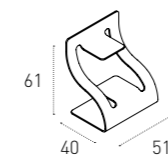

MISURE SIZE

L 51 P 40 H 61 cm