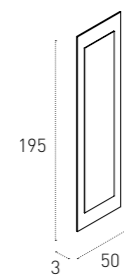

2066
CORDA
CORDA

2101
EXTRA
TRASPARENTE
EXTRA TRANSPARENT

MISURE SIZE

L 50 P 3 H 195 cm

NARCISO

COD. SSC04

SPECCHIERE_MIRRORS

POUF CUBE_COD. PF600
▶ PAG. 186