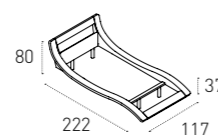

FINITURE FINISHES

LETTO SINGOLO_SINGLE BED COD. SB447

SOFT TOUCH

MISURE SIZE

GIROLETTO_WITH LOW FOOTBOARD
L 117 P 222 H 37 / 80 cm

CONTENITORE_WITH BED CASING
L 117 P 227 H 37 / 80 cm

LETTI_BEDS

STROMBOLI