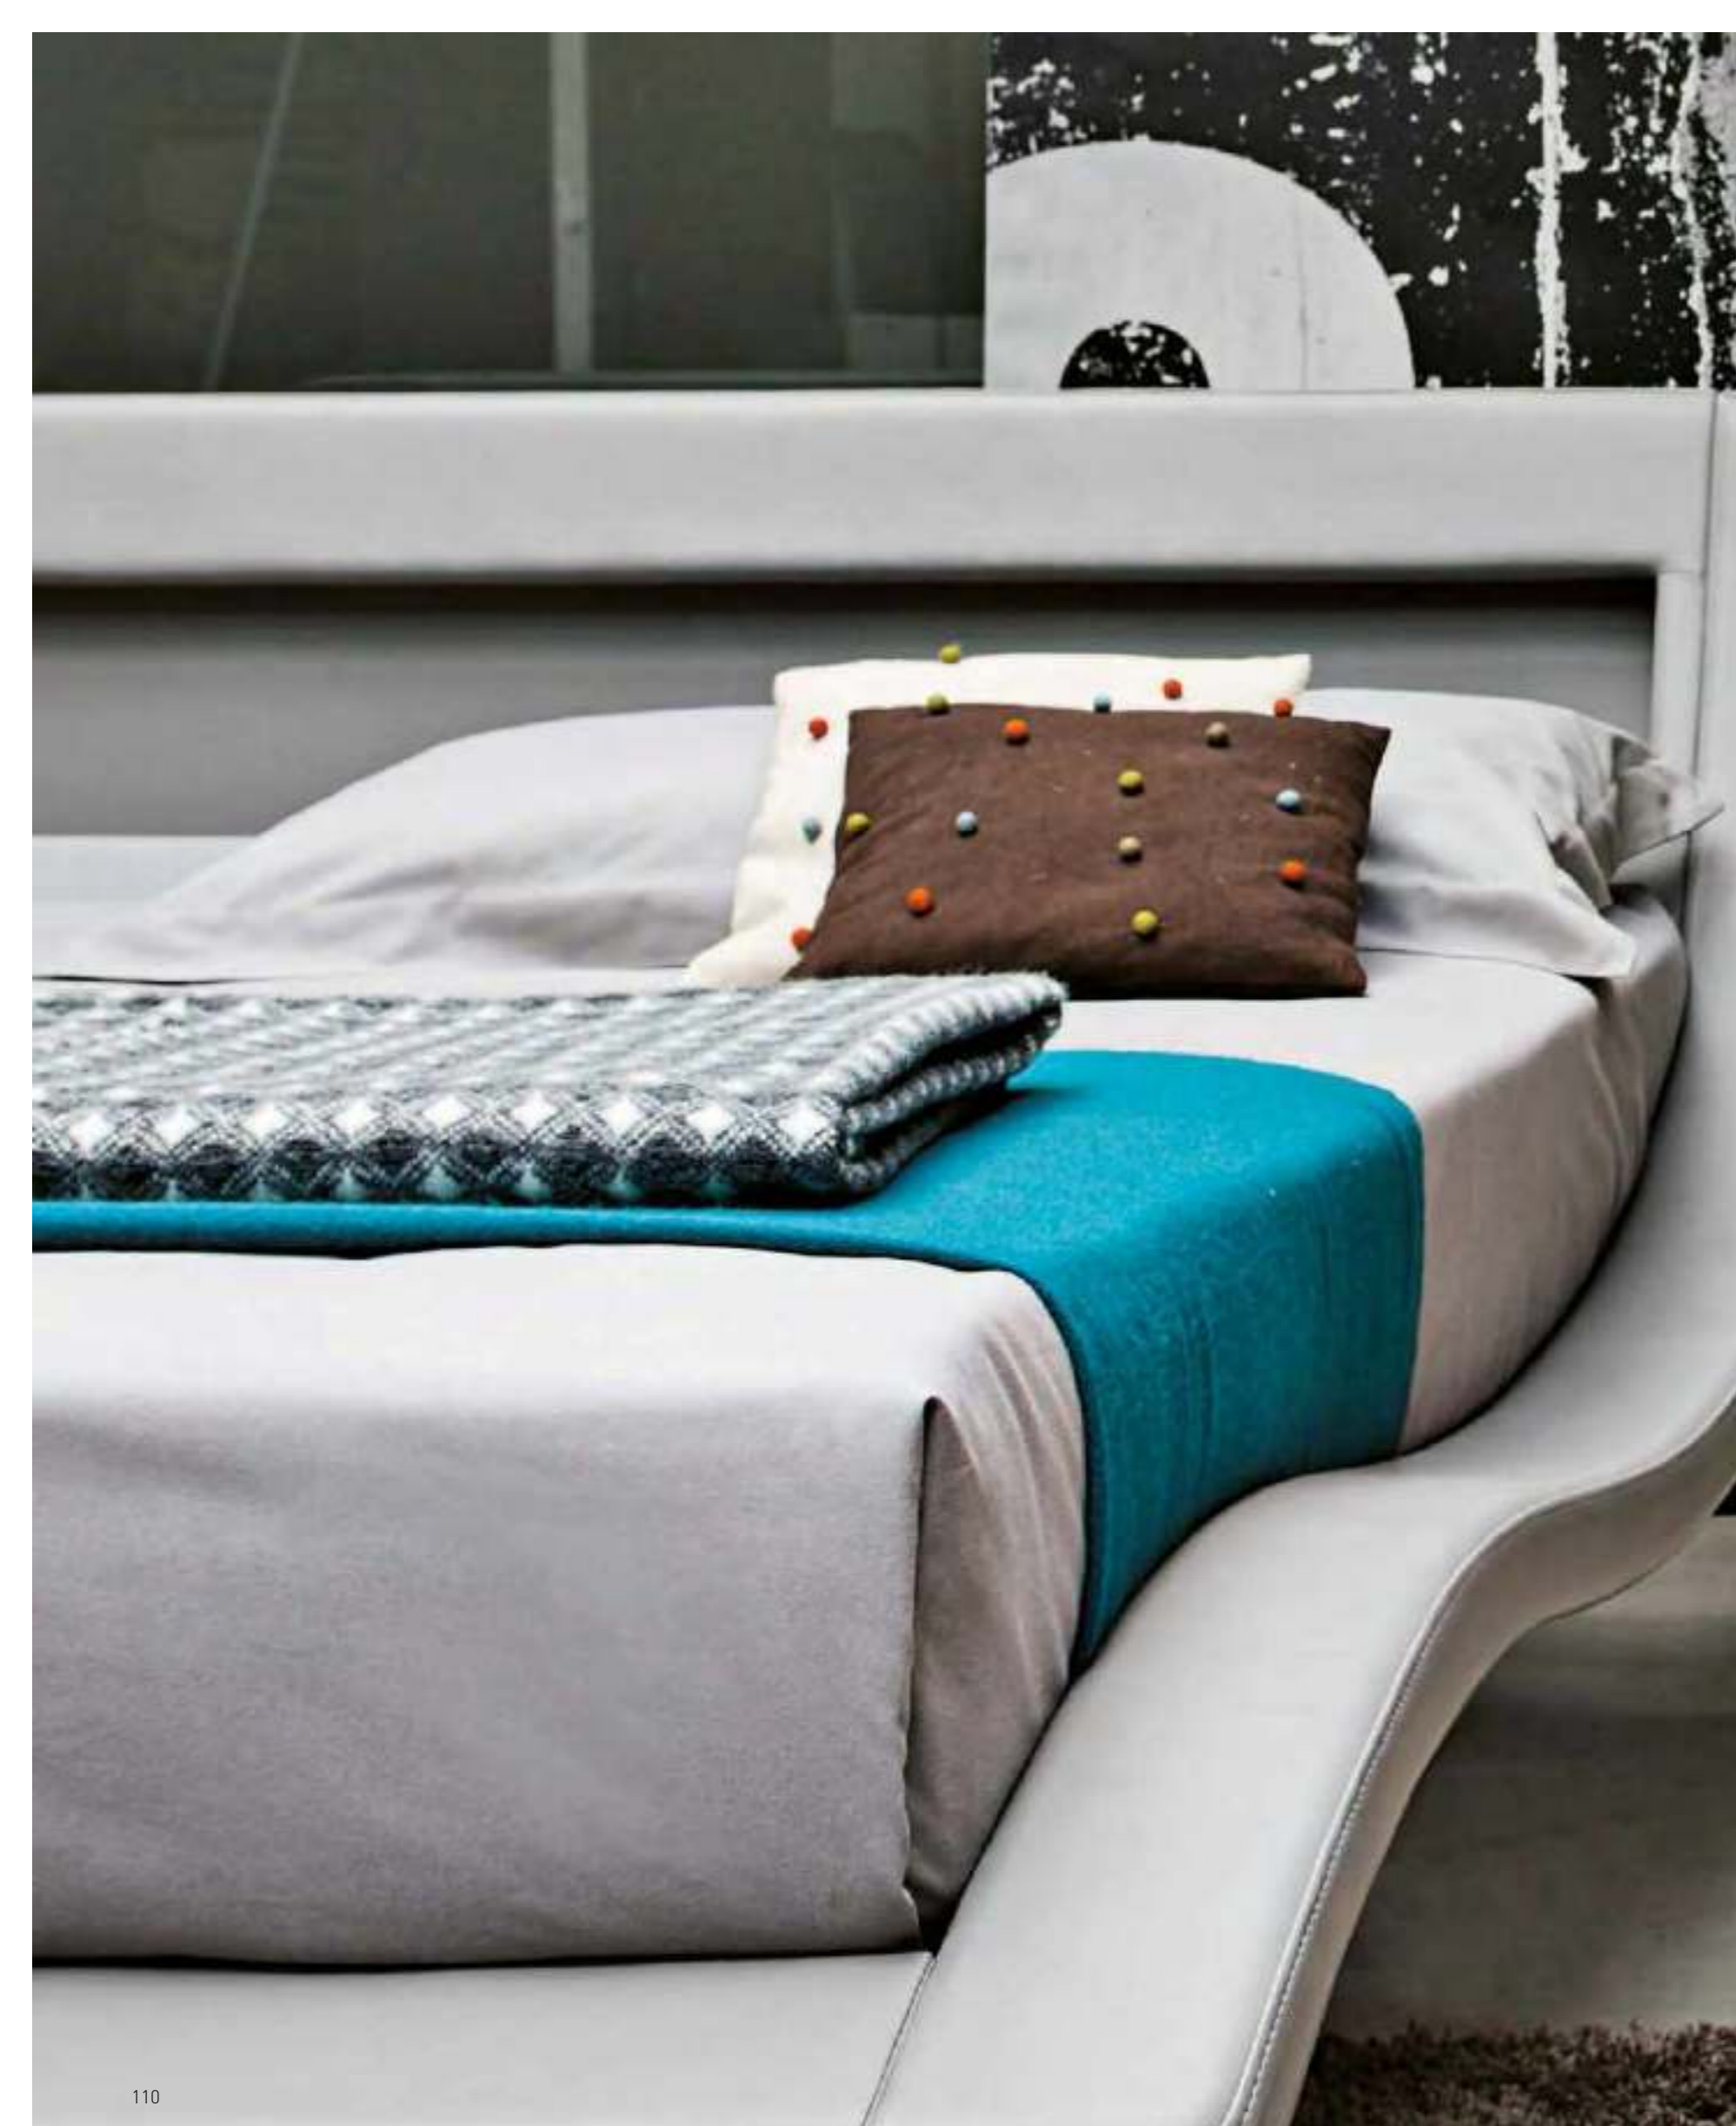

LETTI
PIAZZA E MEZZA
SEMI-DOUBLE BEDS

letti