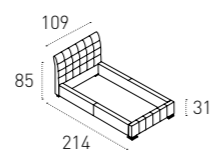

CONTENITORE_WITH BED CASING
L 109 P 219 H 36 / 85 cm

LETTI_BEDS

MADDALENA COD. SB438

LETTO SINGOLO_SINGLE BED

LETTO SINGOLO IMBOTTITO IN MORBIDO SOFT-TOUCH. TESTIERA SAGOMATA IMBOTTITA, DALLE LINEE CURVE E SINUOSE.