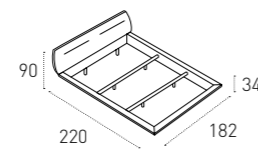

SOFT TOUCH

6C08
BIANCO
WHITE

6C21
GRAFITE
GRAPHITE

6C29
TORTORA
TURTLEDOVE

MISURE SIZE

GIROLETTO_WITH LOW FOOTBOARD
L 182 P 220 H 34 / 90 cm

CONTENITORE_WITH BED CASING
L 182 P 220 H 31 / 92 cm

COMODINO BEDSIDE TABLE PROTEO_COD. TL011
▶ PAG. 170