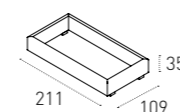

CONTENITORE_WITH BED CASING
L 109 P 211 H 35 cm